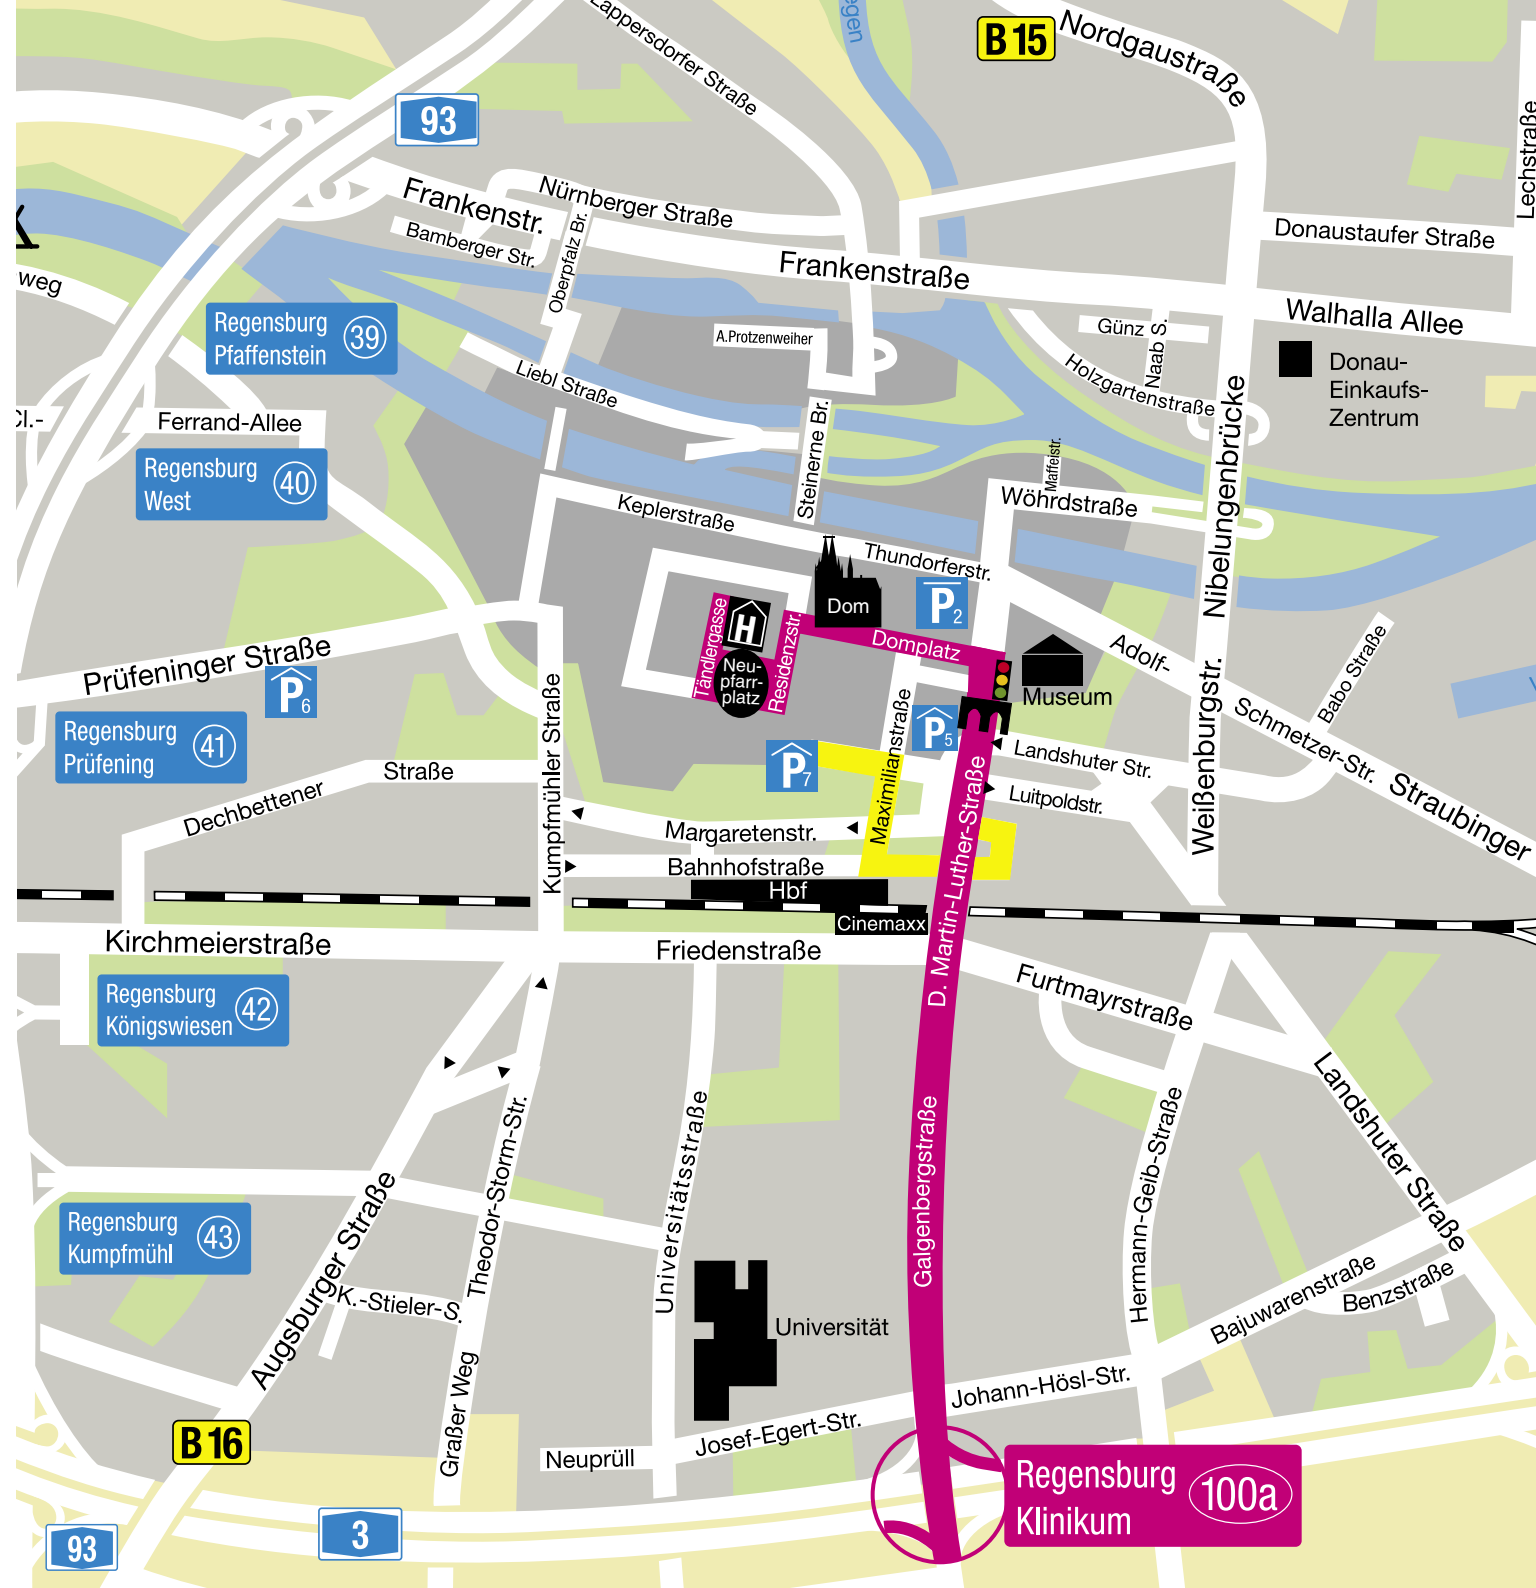

 Anfahrt Hotel

 Anfahrt Parkhaus

★★★★

HOTEL

MÜNCHNER

HOF

REGENSBURG

### So finden Sie unser Hotel aus Richtung München, Nürnberg, Weiden

Autobahnkreuz Regensburg: Richtung Passau Ausfahrt 100a, 1. Ampel rechts Universität, 2. Ampel rechts Zentrum, Galgenbergstraße ca. 2,80 km geradeaus, beim Cinemax über die Brücke, weiter geradeaus durch den Torbogen beim Neuen Rathaus fahren (Dachauplatz). 2. Straße nach der Ampel links abbiegen zum Domplatz. Am Dom vorbei, vor der Dombuchhandlung links in die Residenzstraße. Nach ca. 70 m am Ende scharf rechts zum Neupfarrplatz, rechts hinter der Hypo Vereinsbank liegt das Hotel.

### So finden Sie unser Hotel aus Richtung Passau

Ausfahrt 100a, nach der Ampel rechts Richtung Zentrum, ab Galgenbergstraße wie oben beschrieben.

### Sollten Sie gleich das Parkhaus Petersweg anfahren wollen,

gleiche Anfahrt ab Autobahn. Sofort nach der Bahnhofsbrücke (Cinimax) rechts abbiegen. Nach der Ampel wieder rechts in die Maximilianstraße. Nach der zweiten Ampel links in den St. Petersweg.